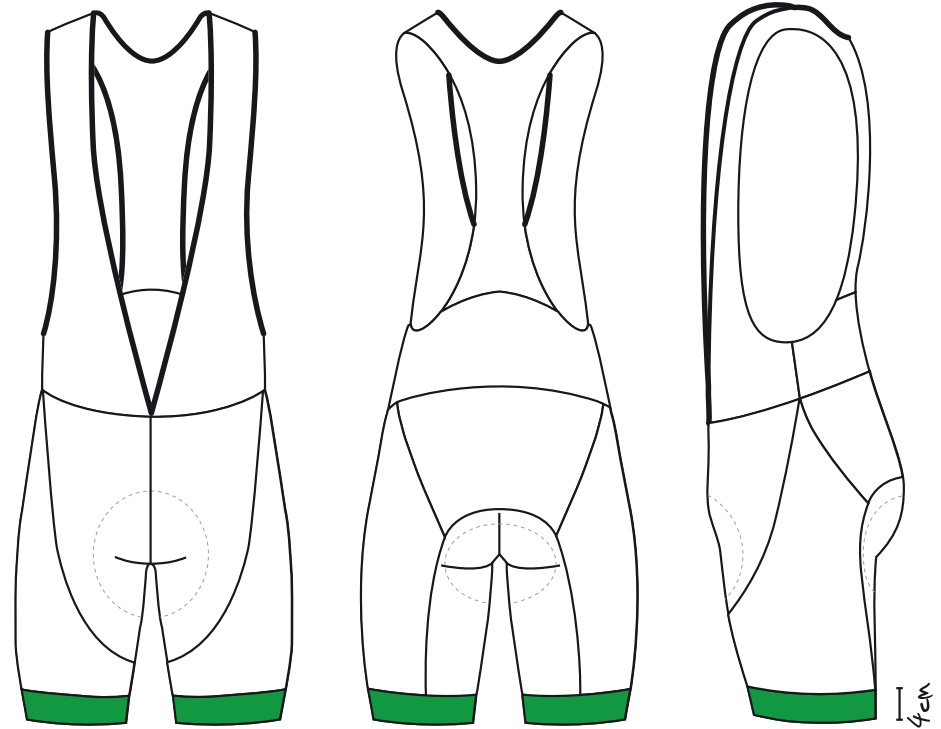

marcello bergamo

SPONSOR POSTERIORE

LATERALE SINISTRO

LATERALE DESTRO

FASCIA GIROSCIA 4cm

LYCRA® BIANCO

come anno precedente
RIFERIMENTO CROMATICO

marcello bergamo